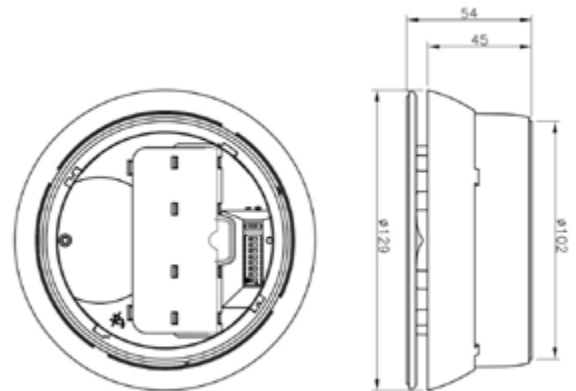

AVW512AL

Sirena de Base Wireless

La sirena de base wireless AVW512AL es una alternativa estéticamente agradable y rentable a las unidades tradicionales de instalación de pared donde el impacto visual es importante. Cada unidad cuenta con una base modular integrada para montar un detector wireless de la serie Taurus de Advantronic, o una tapa en caso de que no se requiera un detector. La unidad tiene 32+32 tonos estándar de sirena reconocidos y 4 niveles de volumen ajustables. Todo ello puede configurarse fácilmente in situ. Se alimenta de baterías de litio estándar. La unidad es totalmente compatible con todos los Translators y Expansores de la serie Taurus de Advantronic y el uso de algoritmos de procesamiento de señales de radio adaptativos garantiza los más altos niveles de seguridad y fiabilidad del sistema.

CARACTERÍSTICAS

- Comunicación bidireccional wireless
- 32+32 tonos seleccionables
- 4 niveles de volumen seleccionables
- 22 pares de canales de campo
- Redundancia de doble canal
- Largo alcance de comunicación
- Duración de batería de hasta 5 años
- Utiliza baterías estándar de litio de bajo coste
- Etiqueta de identificación del dispositivo
- Opción de escaneo y programación de enlaces sencilla
- Tornillo de seguridad para evitar manipulaciones y extracciones no deseadas
- Homologado de acuerdo con EN54-3 y EN54-25
- Opción de funcionamiento sin detector con tapa roja o blanca
- 5 años de garantía

ESPECIFICACIÓN TÉCNICA

Frecuencia de funcionamiento	868 – 870 Mhz
Máxima potencia irradiada	14 dBm (25 mW)
Potencia sonido	88 – 91 Dba
Número de tonos	32+32
Dimensiones	129 mm x 54 mm
Peso	244 g
Baterías	2 x CR123A
Temperatura de funcionamiento (sin hielo)	- 10°C a +55°C
Humedad máxima (sin condensación)	95%
Grado IP	21