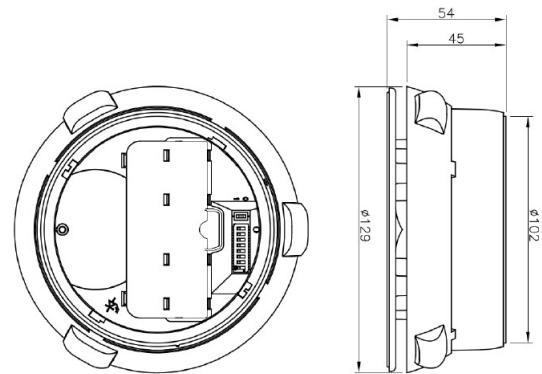

### Sirena/VAD de Base Wireless con Indicador Visual Rojo o Blanco

La sirena de base wireless AVW513AL con indicador visual es una alternativa estéticamente agradable y rentable a las unidades tradicionales de instalación de pared donde el impacto visual es importante. Cada unidad cuenta con una base modular integrada para montar un detector wireless de la serie Taurus de Advantronic, o una tapa en caso de que no se requiera un detector. La unidad tiene 32+32 tonos estándar de sirena reconocidos y 4 niveles de volumen ajustables. Además de la alarma acústica, la unidad también está equipada con un indicador visual VAD (rojo o blanco) certificado EN54-23 con dos niveles de potencia seleccionables. Todos los ajustes pueden configurarse fácilmente in situ. Se alimenta de baterías de litio estándar. La unidad es totalmente compatible con todos los Translator y Expansores de la serie Taurus de Advantronic y el uso de algoritmos de procesamiento de señales de radio adaptativos garantiza los más altos niveles de seguridad y fiabilidad del sistema.

#### ESPECIFICACIÓN TÉCNICA

Frecuencia de funcionamiento	868 – 870 Mhz
Máxima potencia irradiada	14 dBm (25 mW)
Potencia sonido	88 – 91 Dba
Clasificación EN54-23	C3-15/04,6-15 C3-10
Color VAD	Blanco o rojo
Número de tonos	32+32
Dimensiones	129 mm x 54 mm
Peso	244 g
Baterías	2 x CR123A
Temperatura de funcionamiento (sin hielo)	- 10°C a +55°C
Humedad máxima (sin condensación)	95%
Grado IP	21