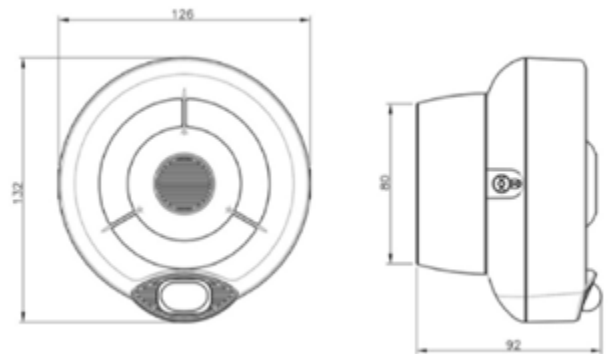

AVW515AL + CWS100AV

Módulo de Sirena Wireless con Sirena/VAD de Pared

El conjunto de módulo de sirena wireless AVW515AL y sirena/VAD CWS100AV combina el módulo wireless para sirenas de la serie Taurus con la sirena/VAD de pared convencional. Dicho conjunto forma una sirena/VAD Wireless certificada EN54-3, EN54-23 y EN54-25 que permite 4 niveles de sonido y 32 tonos que se pueden configurar localmente en la sirena. Cuando una sirena acústica o una sirena óptico-acústica (VAD) de la serie CWS100 se integra a este módulo, se convierte completamente compatible con todos Translator y Expansores de la serie Taurus de Advantronic. Una vez que se ha configurado con un Translator, la sirena inalámbrica o la sirena óptico-acústica inalámbrica son totalmente direccionables y se benefician de una amplia gama de funciones de control inteligentes, test y funcionalidades de seguimiento. Los algoritmos de procesamiento de señales de radio adaptativos garantizan los más altos niveles de seguridad y fiabilidad del sistema.

CARACTERÍSTICAS

- Comunicación bidireccional wireless
- 32 tonos seleccionables
- 4 niveles de volumen seleccionables
- Posible anulación de sonido para uso sólo óptico
- 22 pares de canales de campo
- Redundancia de doble canal
- Largo alcance de comunicación
- Duración de batería de hasta 5 años
- Utiliza baterías estándar de litio de bajo coste
- Etiqueta de identificación del dispositivo
- Opción de escaneo y programación de enlaces sencilla
- Homologado de acuerdo con EN54-3, EN54-23 y EN54-25
- 5 años de garantía

ESPECIFICACIÓN TÉCNICA

Frecuencia de funcionamiento	868 – 870 Mhz
Máxima potencia irradiada	14 dBm (25mW)
Frecuencia acústica	400-2900 Hz
Nivel acústico	100 Db
Clasificación EN54-23	W2,5-7
Color VAD	Blanco
Frecuencia VAD	0,5 Hz
Número de tonos	32+32
Dimensiones	132 mm x 126 mm x 90 mm
Peso	350 g
Baterías	2 x CR123A
Temperatura de funcionamiento (sin hielo)	- 10°C a +55°C
Humedad máxima (sin condensación)	95%
Grado IP	65