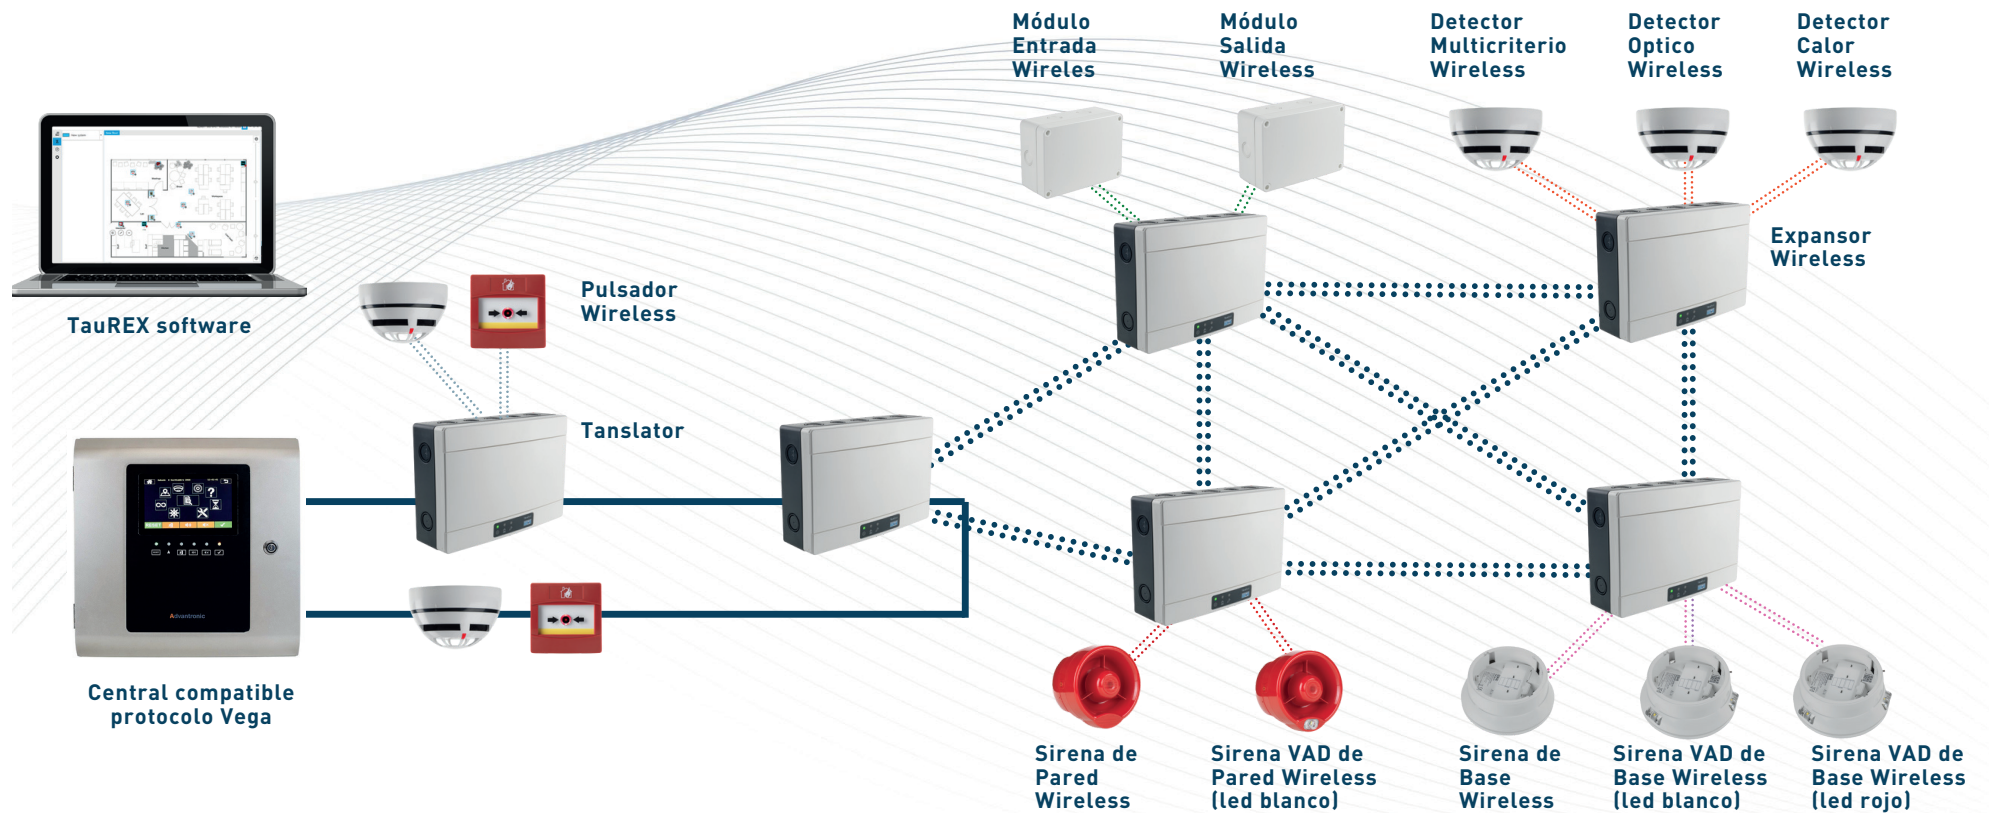

Avantronic

TAURUS 
By ARGUS SECURITY

Descripción del Sistema Taurus

Características

- Tecnología de optimización de red: 60 canales de comunicación divididos por infraestructuras y dispositivos de campo
- Arquitectura escalable, fácil de expandir desde un lazo hasta múltiples sistemas en la misma instalación
- Hasta 128 dispositivos por traductor
- Hasta 240 dispositivos por lazo
- Tecnología mesh entre expansores, hasta 15 expansores por traductor
- Hasta 32 dispositivos por expansor
- Redundancia de doble canal SafeSwitch: si un canal se bloquea, el otro canal mantiene la integridad del sistema
- Tecnología Pathfinder: 8 niveles de expansión proporcionan hasta 8 km de cobertura desde traductor hasta el último dispositivo
- Hasta 10 años de vida útil de baterías en dispositivos de entrada y hasta 5 años en los de salida
- Salidas totalmente sincronizadas con rápida respuesta
- Eficiente gestión del consumo usando baterías de litio estándar CR123A en toda la gama
- TauREX, software de fácil uso para análisis de cobertura, instalación, puesta en marcha y mantenimiento

Rango de Producto

Advantronic

Taurus es el nuevo sistema de detección de incendios wireless de Advantronic. Basada en nuestra consolidada experiencia en detección de incendios inalámbrica, Taurus usa un protocolo, una red wireless y una gama de detección, control y dispositivos de alarma de alto rendimiento totalmente nuevos y certificados EN54.

Detectores

Los detectores Taurus son lo último en tecnología de detectores wireless, disponibles con sensores de óptica dual, térmica y óptico térmica.

ATW510A Detector Optico Wireless
ATW530A Detector Multicriterio Wireless
ATW520A Detector Calor Wireless

Pulsadores

Diseñado para notificaciones claras. De fácil instalación, nuestro pulsador wireless se resetea de forma simple.

AVW511AL Pulsador Wireless

Sirenas de Base

Nuestras sirenas y sirenas VAD de base pueden usarse con detector o con una tapa.